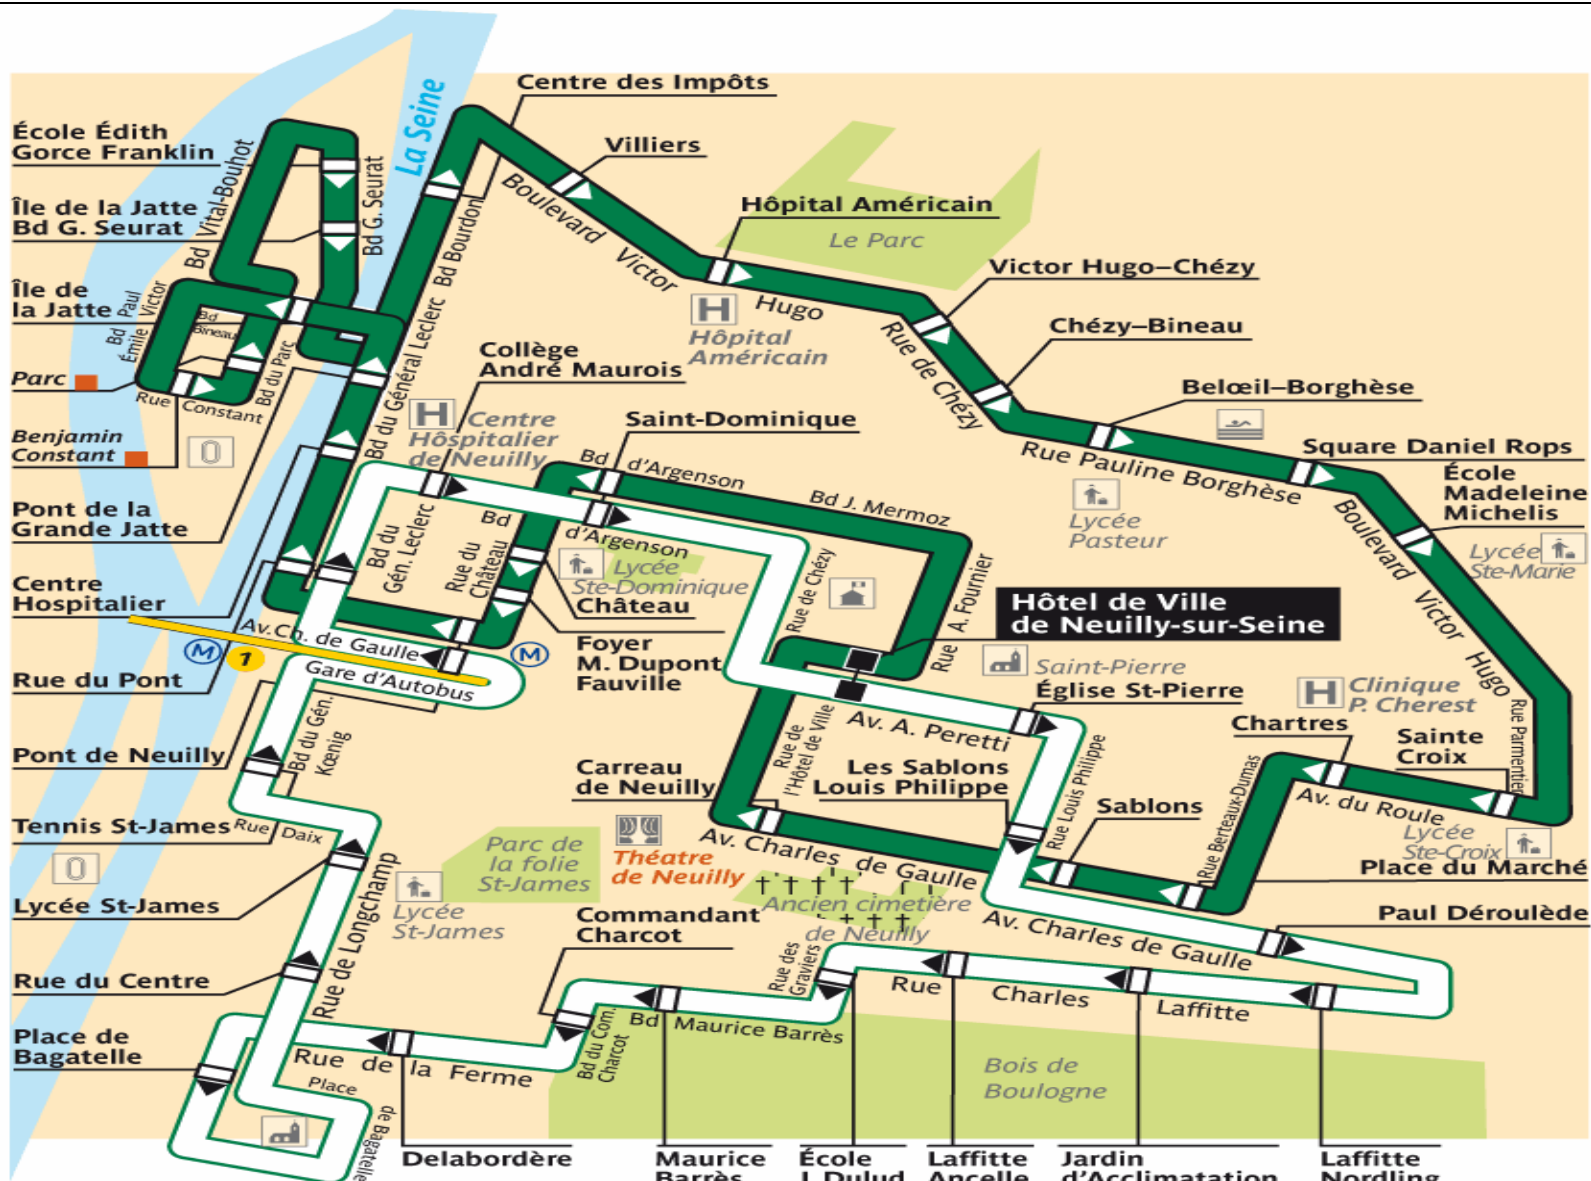

576 / RATP / CML / Agence Cartographique - 03.2008 - 696 - B AD - Propriété de la RATP - Reproduction interdite

Ville de Neuilly-sur-Seine
Direction de la voirie
01.40.88.88.83
Centre d'informations Municipal
01.55.62.60.00
Internet
www.ville-neuillysurseine.fr