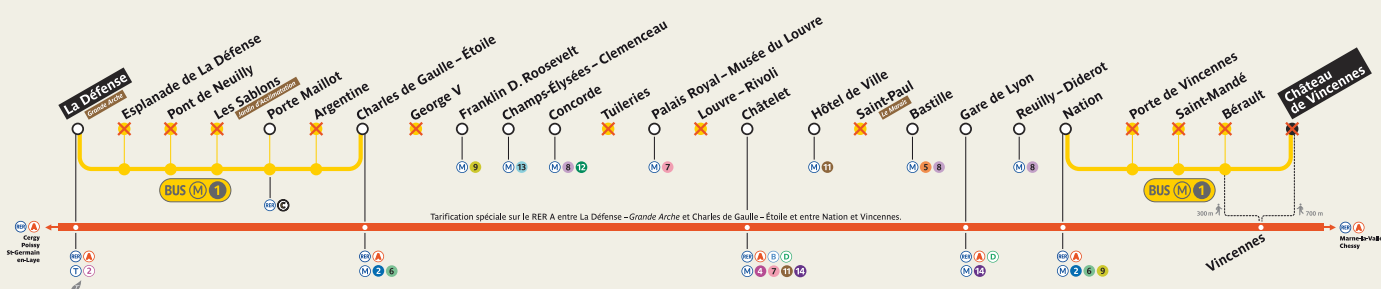

NOUS PROCÉDONS AUX ÉVOLUTIONS DU SYSTÈME POUR PERMETTRE LA MISE EN SERVICE, FIN 2012, DE TOUTES LES NAVETTES AUTOMATIQUES.

La ligne 1 est fermée tous les dimanches* matins jusqu'à 10h du 22 janvier au 22 juillet 2012

Entre Charles de Gaulle – Étoile et Nation,
veuillez emprunter les correspondances.

**Entre La Défense – Grande Arche et Charles de Gaulle – Étoile
et entre Nation et Château de Vincennes,**
des bus de remplacement **BUS (M) 1** sont mis en place
aux mêmes horaires que le métro.

Départs : de 5h30 à 7h00 toutes les 10 min et de 7h00 à 10h00 toutes les 5 min

La ligne ouvre à 10h00. Merci de votre compréhension.

*sauf les dimanches 5 février et 4 mars 2012